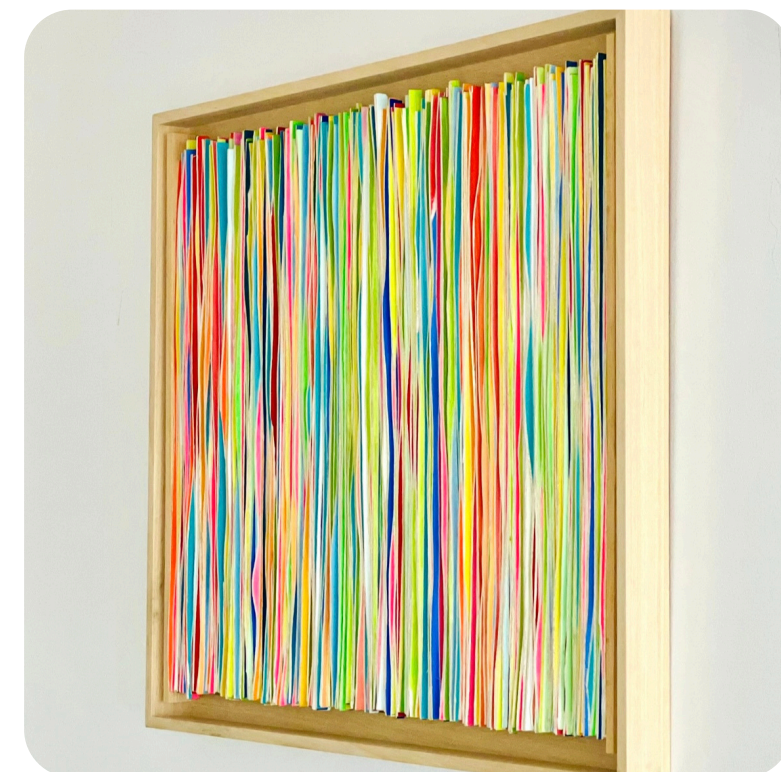

PROGRAMME 2025

GALERIE D'EXPOSITION

PILI TAFERNABERRY

AVRIL

Du samedi 19 avril au
dimanche 04 mai

Exposition de sculpture
d' **Hadrien Bonnichon**

MAI

Du mardi 06 au dimanche
18 mai

Exposition de photographie
de **Stéphanie Labé**

Du mardi 20 au dimanche
01 juin

Exposition de peinture
de **Sophie Dreyfus**

Bidart
BIDARTE

Hors saison : 10h-12h30 / 16h-19h Juillet/août : 10h-13h / 17h-20h